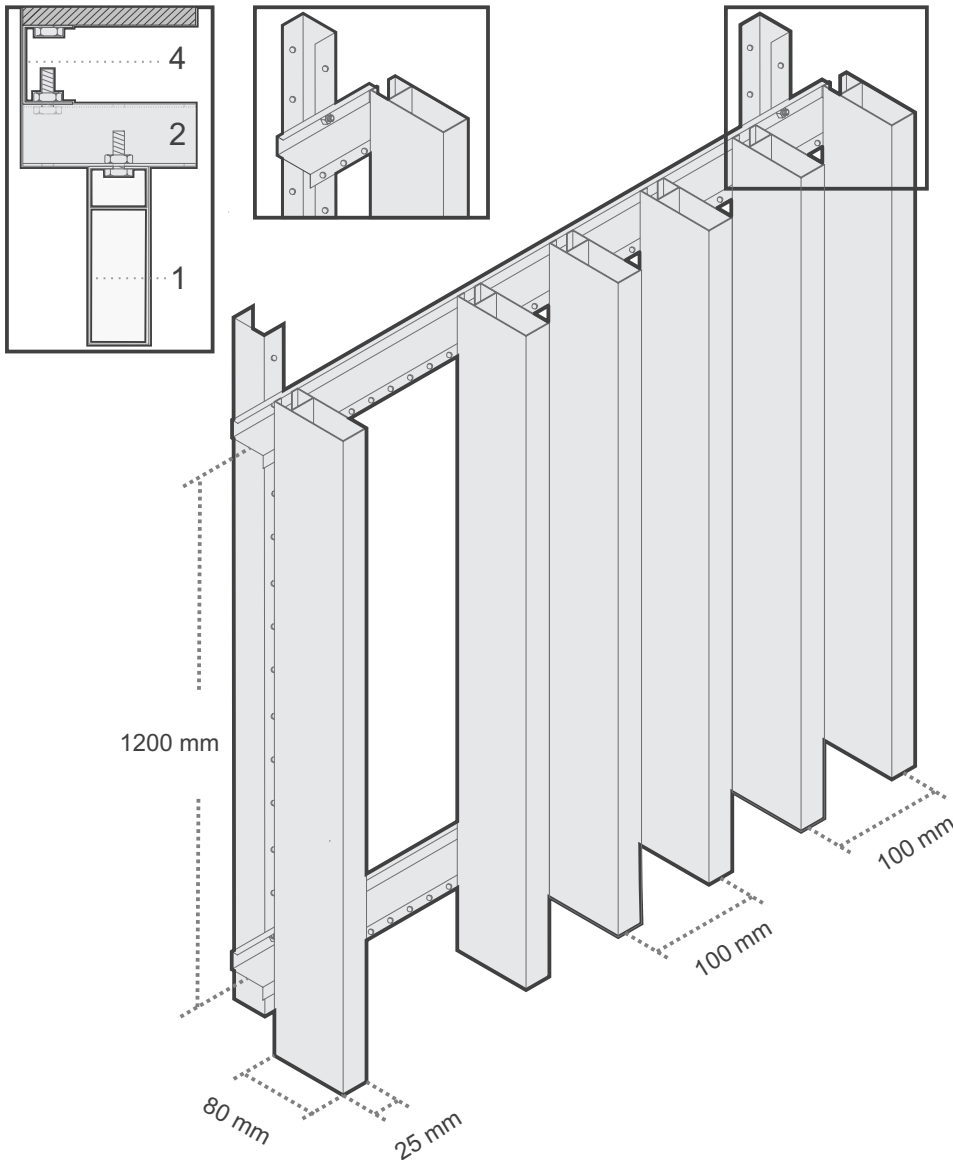

ANDESCO
Quiebravista
rectangular

Calidad y vanguardia

En revestimientos exteriores, cielos de aluminio y eficiencia energética.

QUIEBRA VISTA : Baffle rectangular

Protección a la radiación UV

Absorbe el sonido

Disipa el calor

Alta productividad

Quiebravista rectangular

1

Perfil Z troquelado

2

Tornillo hexagonal 6x12

3