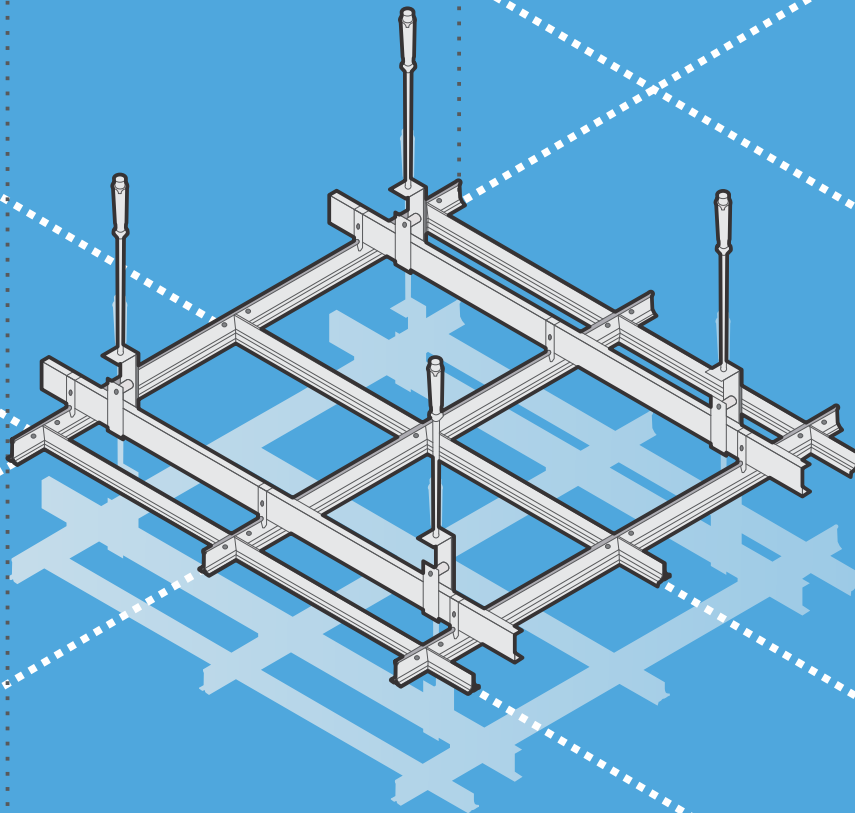

ANDESCO
Quiebravista
rectangular

Calidad y vanguardia

En revestimientos exteriores, cielos de aluminio y eficiencia energética.

QUIEBRA VISTA : Baffle rectangular

Protección a la radiación UV

Absorbe el sonido

Disipa el calor

Alta productividad

Quiebravista rectangular

1

Perfil Z troquelado

2

Tornillo hexagonal 6x12

3

Riel de fijación de 40 mm

4

QUIEBRA VISTA : Baffle rectangular

Calidad y vanguardia en revestimientos exteriores, cielos de aluminio y eficiencia energética

andesco

Serie de Cielos AL 13

Colores

Los cielorasos Andesco manejan la guía RAL K7 la cual contiene 213 colores diferentes