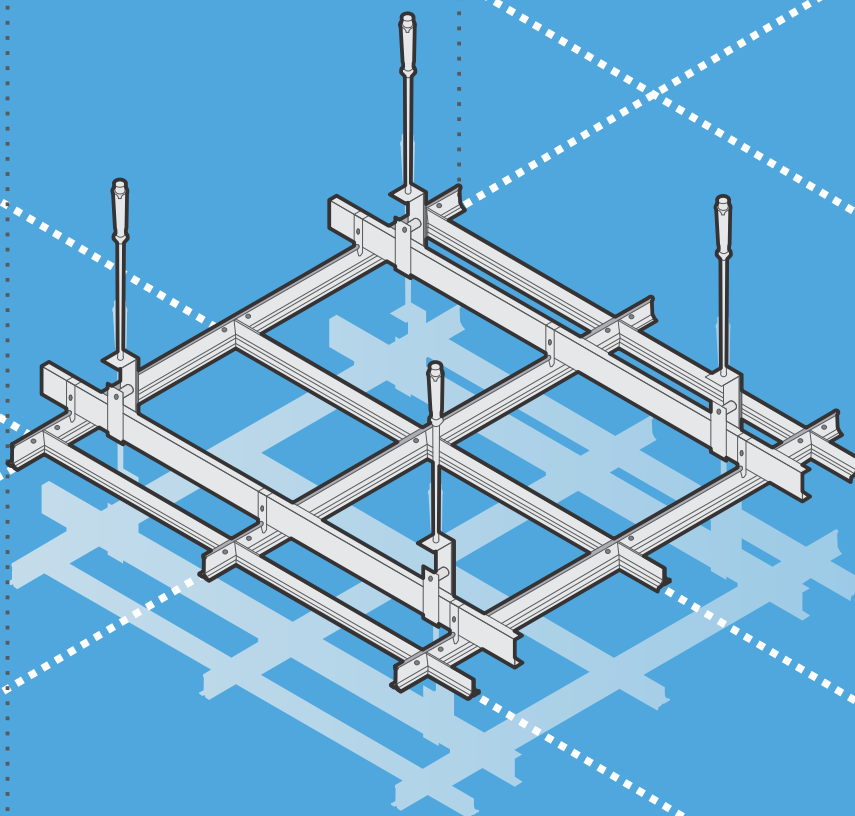

ANDESCO

Cieloraso Tipo U

Calidad y vanguardia

En revestimientos exteriores, cielos de aluminio y eficiencia energética.