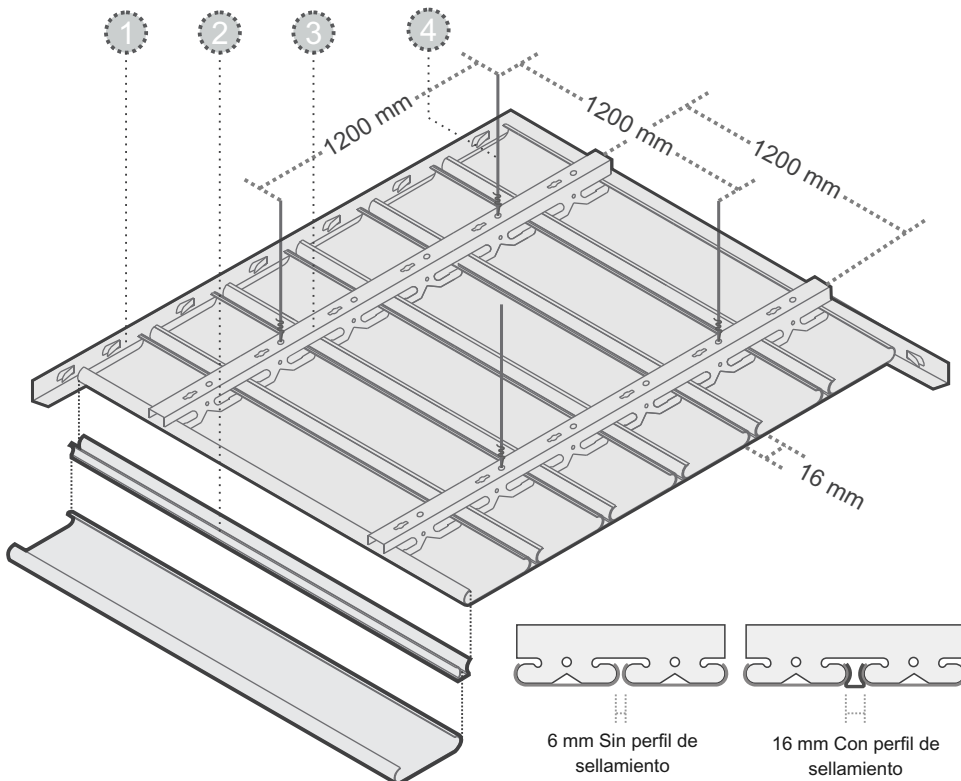

Alta productividad

La serie de cielos tipo U posee un diseño simple y atractivo el cual hace de su instalación rápida y practica, sobre todo a la hora de remover los cielos ya sea para su mantenimiento o cambio. La adaptabilidad de los cielos tipo U son ideales para los cambios y requerimientos de los proyectos en donde en el transcurso del tiempo puede combinar colores y darle una apariencia nueva a sus espacios.

Especificación			Unidad mm
Alto	Ancho	Espesor	Dilatacion entre baffles
15	84	0.5 , 0.6	6 (decorativo) , 16

Ángulo de muro

Perfil de sellamiento

Estructura de soporte

Alambre galvanizado

6 mm Sin perfil de sellamiento

16 mm Con perfil de sellamiento

CIELO RASOS : Tipo U

Calidad y vanguardia en revestimientos exteriores, cielos de aluminio y eficiencia energética

Perforaciones

∅ 1
Diámetro de perforación
5mm
Dist. al centro entre perforación
3%
Área de perforación del agujero

∅ 1.8
Diámetro de perforación
5mm
Dist. al centro entre perforación
12%
Área de perforación del agujero

∅ 1.8
Diámetro de perforación
5mm
Dist. al centro entre perforación
19%
Área de perforación del agujero