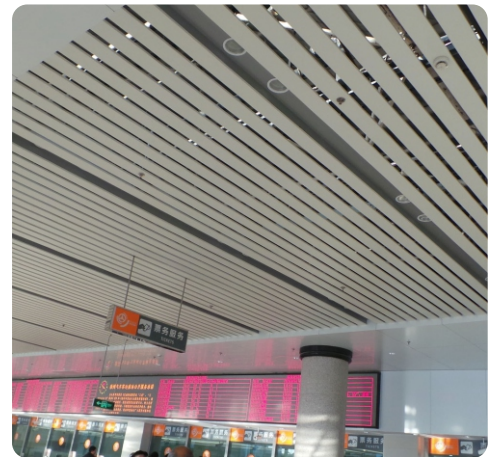

CIELO RASOS : Tipo U

A prueba de humedad

Capaz de soportar las llamas

Resistente

Alta productividad

La serie de cielos tipo U posee un diseño simple y atractivo el cual hace de su instalación rápida y practica, sobre todo a la hora de remover los cielos ya sea para su mantenimiento o cambio. La adaptabilidad de los cielos tipo U son ideales para los cambios y requerimientos de los proyectos en donde en el transcurso del tiempo puede combinar colores y darle una apariencia nueva a sus espacios.

Especificación			Unidad mm
Alto	Ancho	Espesor	Dilatacion entre baffles
15	84	0.5 , 0.6	6 (decorativo) , 16