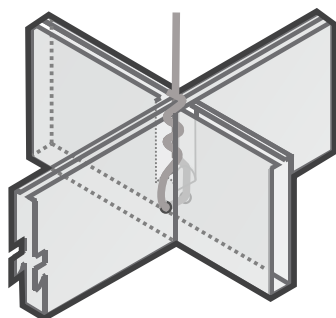

ANDESCO

Cielo Tipo Grilla

Calidad y vanguardia

En revestimientos exteriores, cielos de aluminio y eficiencia energética

CIELO RASOS : Tipo grilla

Protección al medio ambiente

Absorbe el sonido

Disipa el calor

Capaz de soportar las llamas

Sección de amarre Estructura

Especificación		Unidad mm				
Ancho		10				
Alto	30	36	40	45	50	
Ancho	18					
Alto	60	70	80	90	100	
Espesor	0,3,0,35,0,4,0,45,0,5					

Modulación

50 mm x 50 mm	150 mm x 150 mm
100 mm x 100 mm	200 mm x 200 mm

Módulo 50x50 (mm)
1200

Módulo 100x100 (mm)
1200

Módulo 150x150 (mm)
1200

Módulo 200x200 (mm)
1200

Ángulo perimetral

Riel para cielo tipo F

Perfil transversal