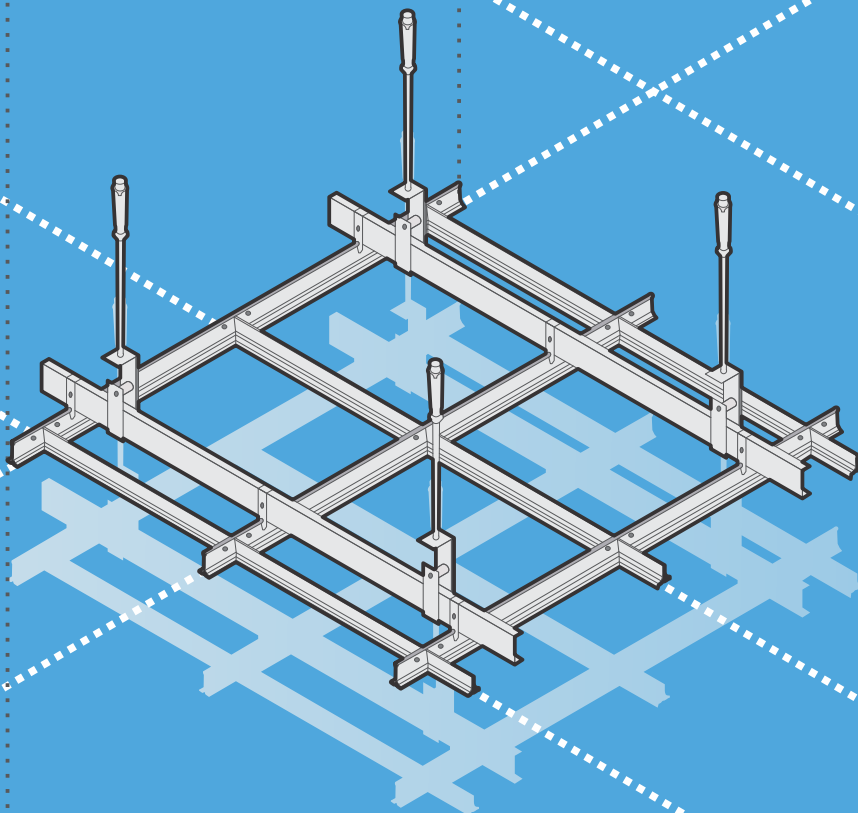

ANDESCO

Cielo Tipo Grilla

Calidad y vanguardia

En revestimientos exteriores, cielos de aluminio y eficiencia energética

CIELO RASOS : Tipo grilla

Protección al medio ambiente

Absorbe el sonido

Disipa el calor

Capaz de soportar las llamas

Sección de amarre Estructura

Especificación		Unidad mm				
Ancho		10				
Alto	30	36	40	45	50	
Ancho	18					
Alto	60	70	80	90	100	
Espesor	0,3,0,35,0,4,0,45,0,5					

Modulación

50 mm x 50 mm	150 mm x 150 mm
100 mm x 100 mm	200 mm x 200 mm

Módulo 50x50 (mm)
1200

Módulo 100x100 (mm)
1200

Módulo 150x150 (mm)
1200

Módulo 200x200 (mm)
1200

Ángulo perimetral

Riel para cielo tipo F

Perfil transversal

Alambre galvanizado

CIELO RASOS : Tipo grilla

Calidad y vanguardia en revestimientos exteriores, cielos de aluminio y eficiencia energética

Serie de Cielos AL 13

Colores

Los cielorazos Andesco manejan la guía RAL K7 la cual contiene 213 colores diferentes