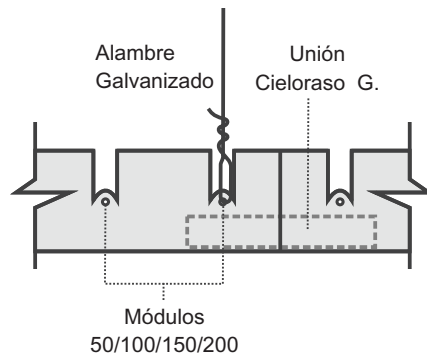

Capaz de soportar las llamas

Sección de amarre Estructura

Especificación		Unidad mm				
Ancho		10				
Alto	30	36	40	45	50	
Ancho	18					
Alto	60	70	80	90	100	
Espesor	0,3,0,35,0,4,0,45,0,5					

Modulación

50 mm x 50 mm	150 mm x 150 mm
100 mm x 100 mm	200 mm x 200 mm

Módulo 50x50 (mm)
1200

Módulo 100x100 (mm)
1200

Módulo 150x150 (mm)
1200

Módulo 200x200 (mm)
1200

Ángulo perimetral

Riel para cielo tipo F

Perfil transversal