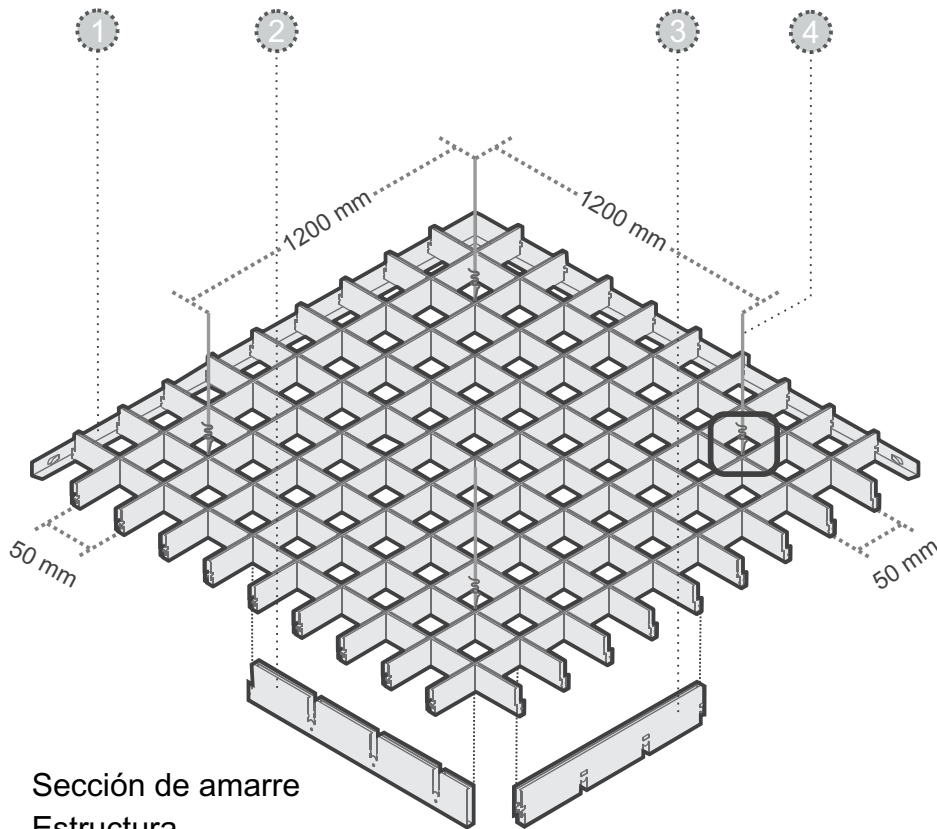

ANDESCO

Cielo Tipo Grilla

Calidad y vanguardia

En revestimientos exteriores, cielos de aluminio y eficiencia energética

CIELO RASOS : Tipo grilla

Protección al medio ambiente

Absorbe el sonido

Disipa el calor

Capaz de soportar las llamas

Sección de amarre Estructura

Especificación		Unidad mm				
Ancho		10				
Alto	30	36	40	45	50	
Ancho	18					
Alto	60	70	80	90	100	
Espesor	0,3,0,35,0,4,0,45,0,5					

Modulación

50 mm x 50 mm	150 mm x 150 mm
100 mm x 100 mm	200 mm x 200 mm

Módulo 50x50 (mm)
1200

Módulo 100x100 (mm)
1200

Módulo 150x150 (mm)
1200

Módulo 200x200 (mm)
1200

Ángulo perimetral

Riel para cielo tipo F

Perfil transversal

Alambre galvanizado

CIELO RASOS : Tipo grilla

Calidad y vanguardia en revestimientos exteriores, cielos de aluminio y eficiencia energética

Serie de Cielos AL 13

Colores

Los cielorazos Andesco manejan la guía RAL K7 la cual contiene 213 colores diferentes