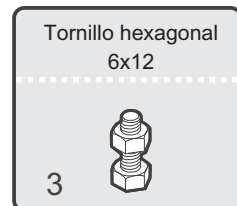

Especificación	Unidad mm
Alto	Ancho
100	39
150	50