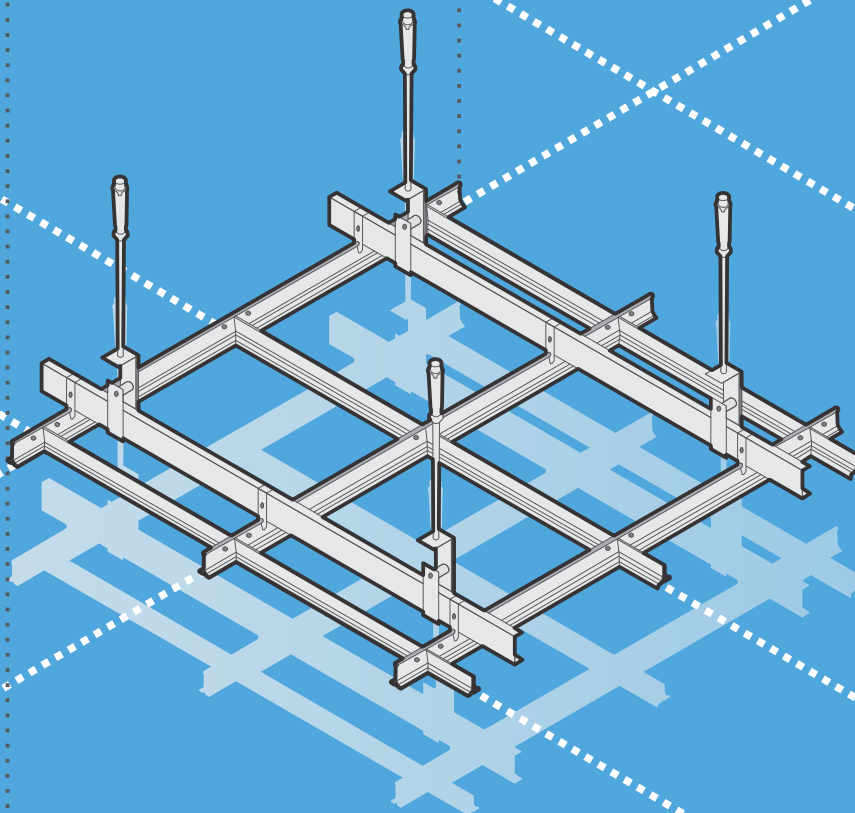

ANDESCO

Cieloraso Tipo Bala

Calidad y vanguardia

En revestimientos exteriores, cielos de aluminio y eficiencia energética

CIELO RASO : Tipo bala

Protección a la radiación UV

Absorbe el sonido

Disipa el calor

Alta productividad

La serie de cielos punta de bala es el reflejo de una arquitectura moderna y elegante, la cual puede encontrar en sus 2 formatos disponibles con altos de 100 / 150 mm. La geometría del cielo aporta elementos suaves en el espacio donde se instale.

Especificación	Unidad mm
Alto	Ancho
100	39
150	50

CIELO RASO : Tipo bala

Calidad y vanguardia en revestimientos exteriores, cielos de aluminio y eficiencia energética

菲尚
FANSON

Serie de Cielos AL 13

Colores

Los cieloraso Andesco manejan la guía RAL K7 la cual contiene 213 colores diferentes

Los componentes del producto de esta ficha están en constante proceso de innovación y desarrollo, por lo que puede estar sujetos a modificaciones.