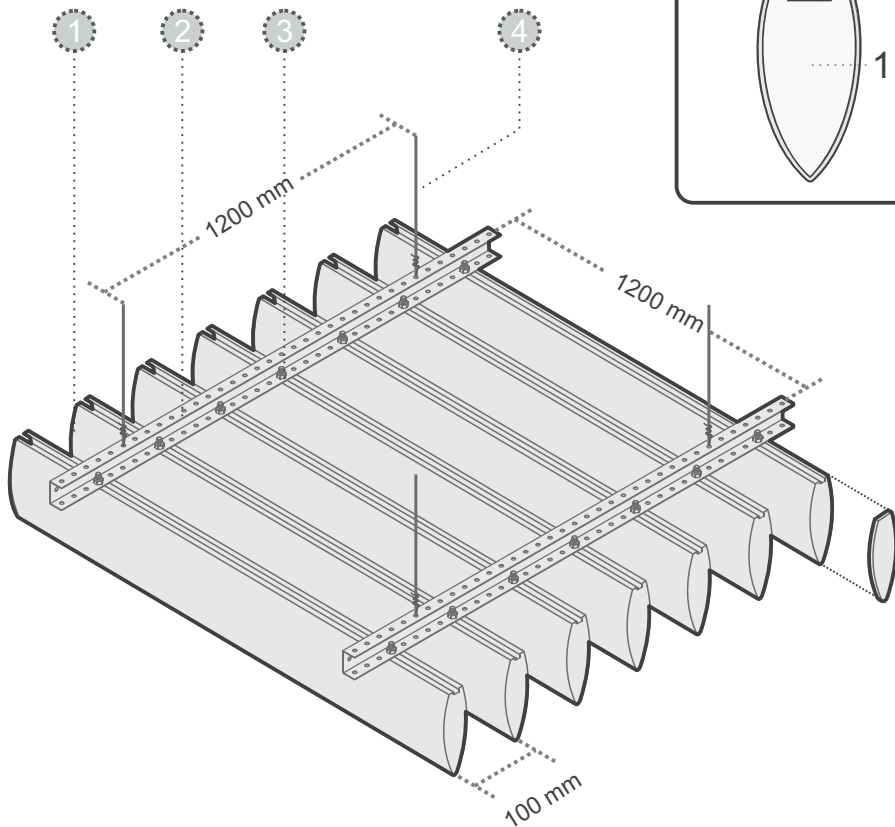

ANDESCO

Cieloraso Tipo Bala

Calidad y vanguardia

En revestimientos exteriores, cielos de aluminio y eficiencia energética

CIELO RASO : Tipo bala

Protección a la radiación UV

Absorbe el sonido

Disipa el calor

Alta productividad

La serie de cielos punta de bala es el reflejo de una arquitectura moderna y elegante, la cual puede encontrar en sus 2 formatos disponibles con altos de 100 / 150 mm. La geometría del cielo aporta elementos suaves en el espacio donde se instale.

Especificación	Unidad mm
Alto	Ancho
100	39
150	50

CIELO RASO : Tipo bala

Calidad y vanguardia en revestimientos exteriores, cielos de aluminio y eficiencia energética

菲尚
FANSON

Serie de Cielos AL 13

Colores

Los cieloraso Andesco manejan la guía RAL K7 la cual contiene 213 colores diferentes

Los componentes del producto de esta ficha están en constante proceso de innovación y desarrollo, por lo que puede estar sujetos a modificaciones.