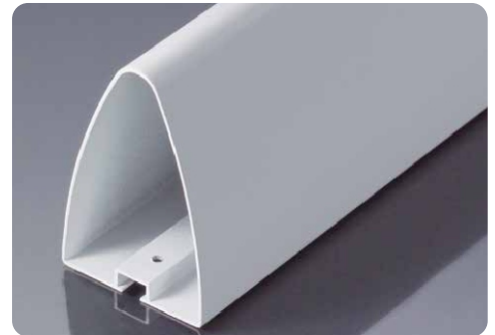

## CIELO RASOS : Tipo bala dirigida

Protección a la radiación UV

Absorbe el sonido

Disipa el calor

Alta productividad

La serie de cielos punta de bala es el reflejo de una arquitectura moderna y elegante, la cual puede encontrar en sus 3 formatos disponibles con altos de 75 / 85 / 150 mm. La geometría del cielo aporta elementos suaves en el espacio donde se instale.