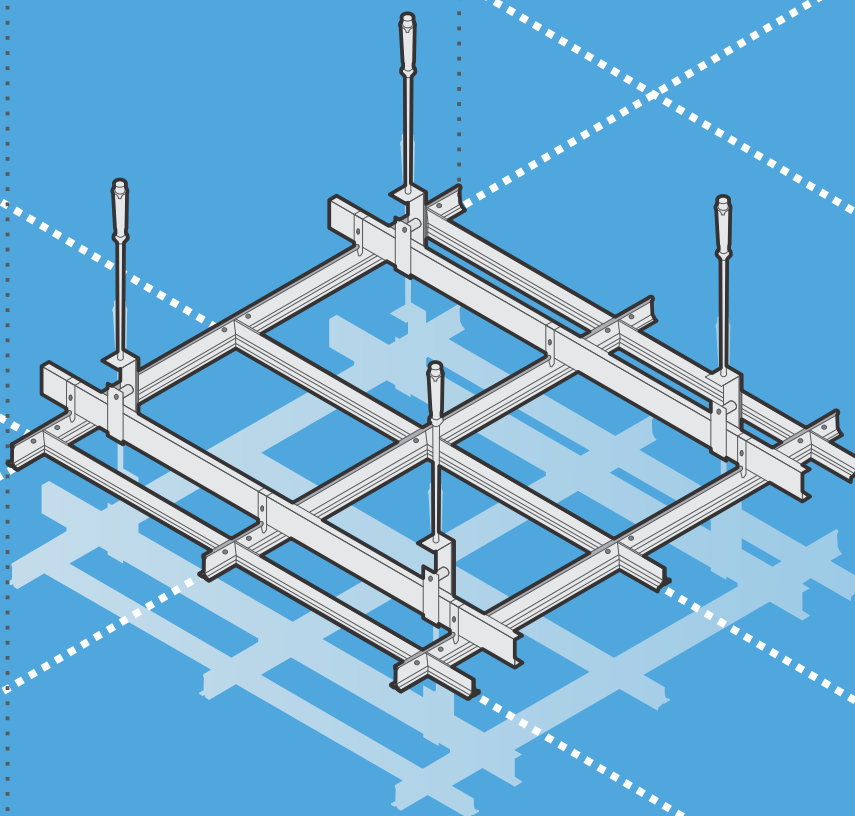

**ANDESCO**

**Cielo Rasos Tipo Bala  
Dirigida**

**Calidad y vanguardia**

En revestimientos exteriores, cielos de aluminio y eficiencia energética.

## CIELO RASOS : Tipo bala dirigida

Protección a la radiación UV

Absorbe el sonido

Disipa el calor

Alta productividad

La serie de cielos punta de bala es el reflejo de una arquitectura moderna y elegante, la cual puede encontrar en sus 3 formatos disponibles con altos de 75 / 85 / 150 mm. La geometría del cielo aporta elementos suaves en el espacio donde se instale.

Especificación		Unidad mm
Alto	Ancho	Espesor
75	50	1.1
85	50	2
150	50	1.1

## Colores

Los cielorastos Andesco manejan la guía RAL K7 la cual contiene 213 colores diferentes

Los componentes del producto de esta ficha están en constante proceso de innovación y desarrollo, por lo que puede estar sujetos a modificaciones.