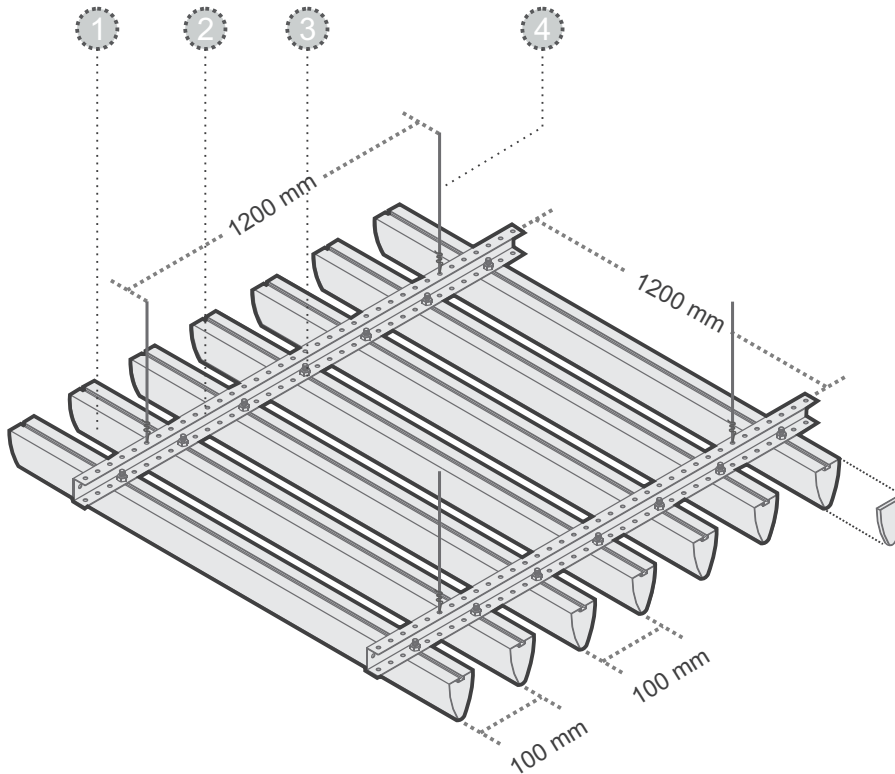

## CIELO RASOS : Tipo bala dirigida

Protección a la radiación UV

Absorbe el sonido

Disipa el calor

Alta productividad

La serie de cielos punta de bala es el reflejo de una arquitectura moderna y elegante, la cual puede encontrar en sus 3 formatos disponibles con altos de 75 / 85 / 150 mm. La geometría del cielo aporta elementos suaves en el espacio donde se instale.

Especificación		Unidad mm
Alto	Ancho	Espesor
75	50	1.1
85	50	2
150	50	1.1