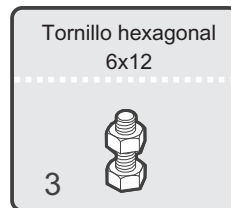

## CIELO RASOS : Tipo bala dirigida

Protección a la radiación UV

Absorbe el sonido

Disipa el calor

Alta productividad

La serie de cielos punta de bala es el reflejo de una arquitectura moderna y elegante, la cual puede encontrar en sus 3 formatos disponibles con altos de 75 / 85 / 150 mm. La geometría del cielo aporta elementos suaves en el espacio donde se instale.

Especificación		Unidad mm
Alto	Ancho	Espesor
75	50	1.1
85	50	2
150	50	1.1