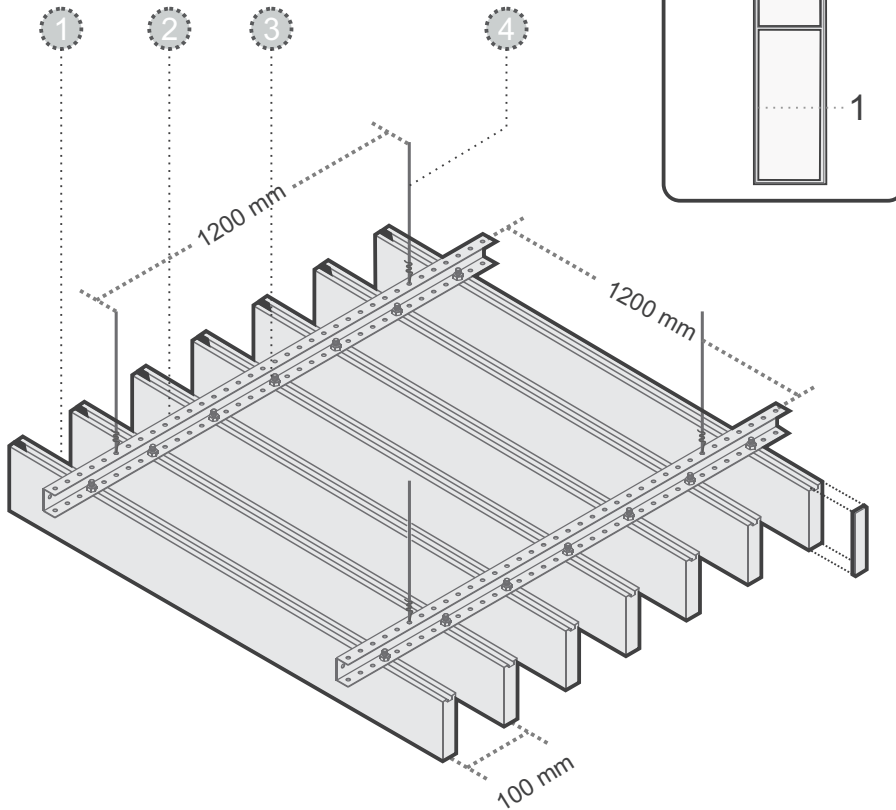

Especificación	Unidad mm
Formato	Espesor
25X80	0,7,0,8,0,9,1,0
25X100	
30X100	

Cieloraso rectangular

1

Riel de fijación de 40 mm

2

Tornillo hexagonal 6x12

3

Alambre galvanizado