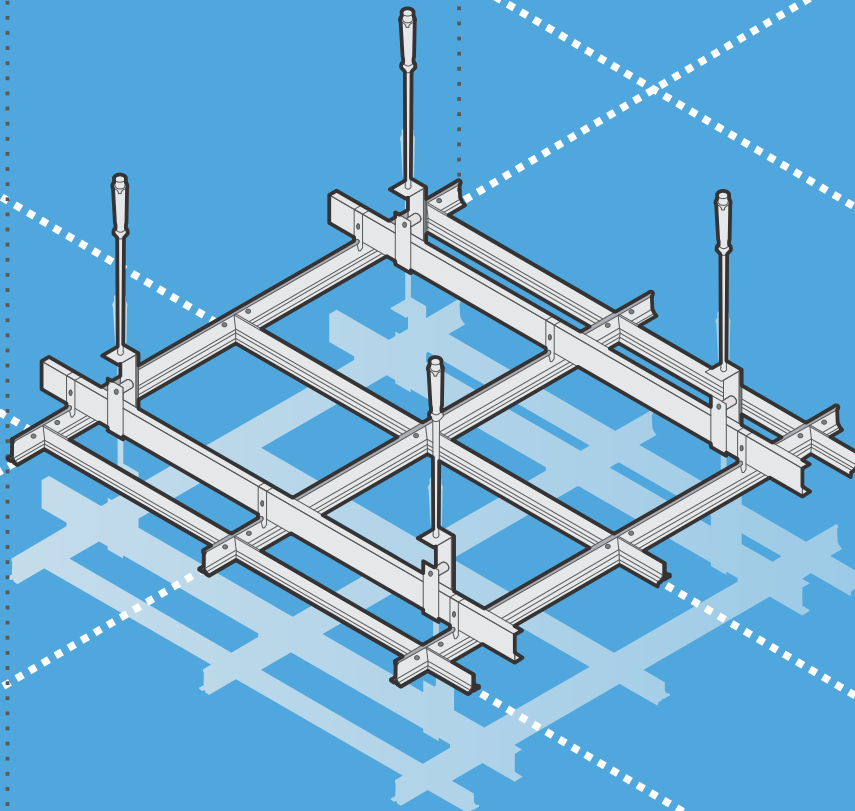

ANDESCO
Cielo Rasos Tipo
Baffle estándar

Calidad y vanguardia en revestimientos exteriores, cielos de aluminio y eficiencia energética.

CIELO RASOS : Baffle estándar

Protección a la radiación UV

Absorbe el sonido

Disipa el calor

Alta productividad

La serie de cielo rasos tipo baffle estándar es resistente a la corrosión y tiene una durabilidad alta debido a calidad de sus materiales, los cuales otorgan acabados finales de gran belleza y con una calidad superior al ser de aluminio.

Especificación	Unidad mm
Formato	Espesor
25X80	0,7,0,8,0,9,1,0
25X100	
30X100	

Cieloraso rectangular

1

Riel de fijación de 40 mm

2

Tornillo hexagonal 6x12

3

Alambre galvanizado

4

CIELO RASOS : Baffle estándar

Calidad y vanguardia en revestimientos exteriores, cielos de aluminio y eficiencia energética

Serie de Cielos AL 13

Colores

Los cielorastos Andesco manejan la guía RAL K7 la cual contiene 213 colores diferentes